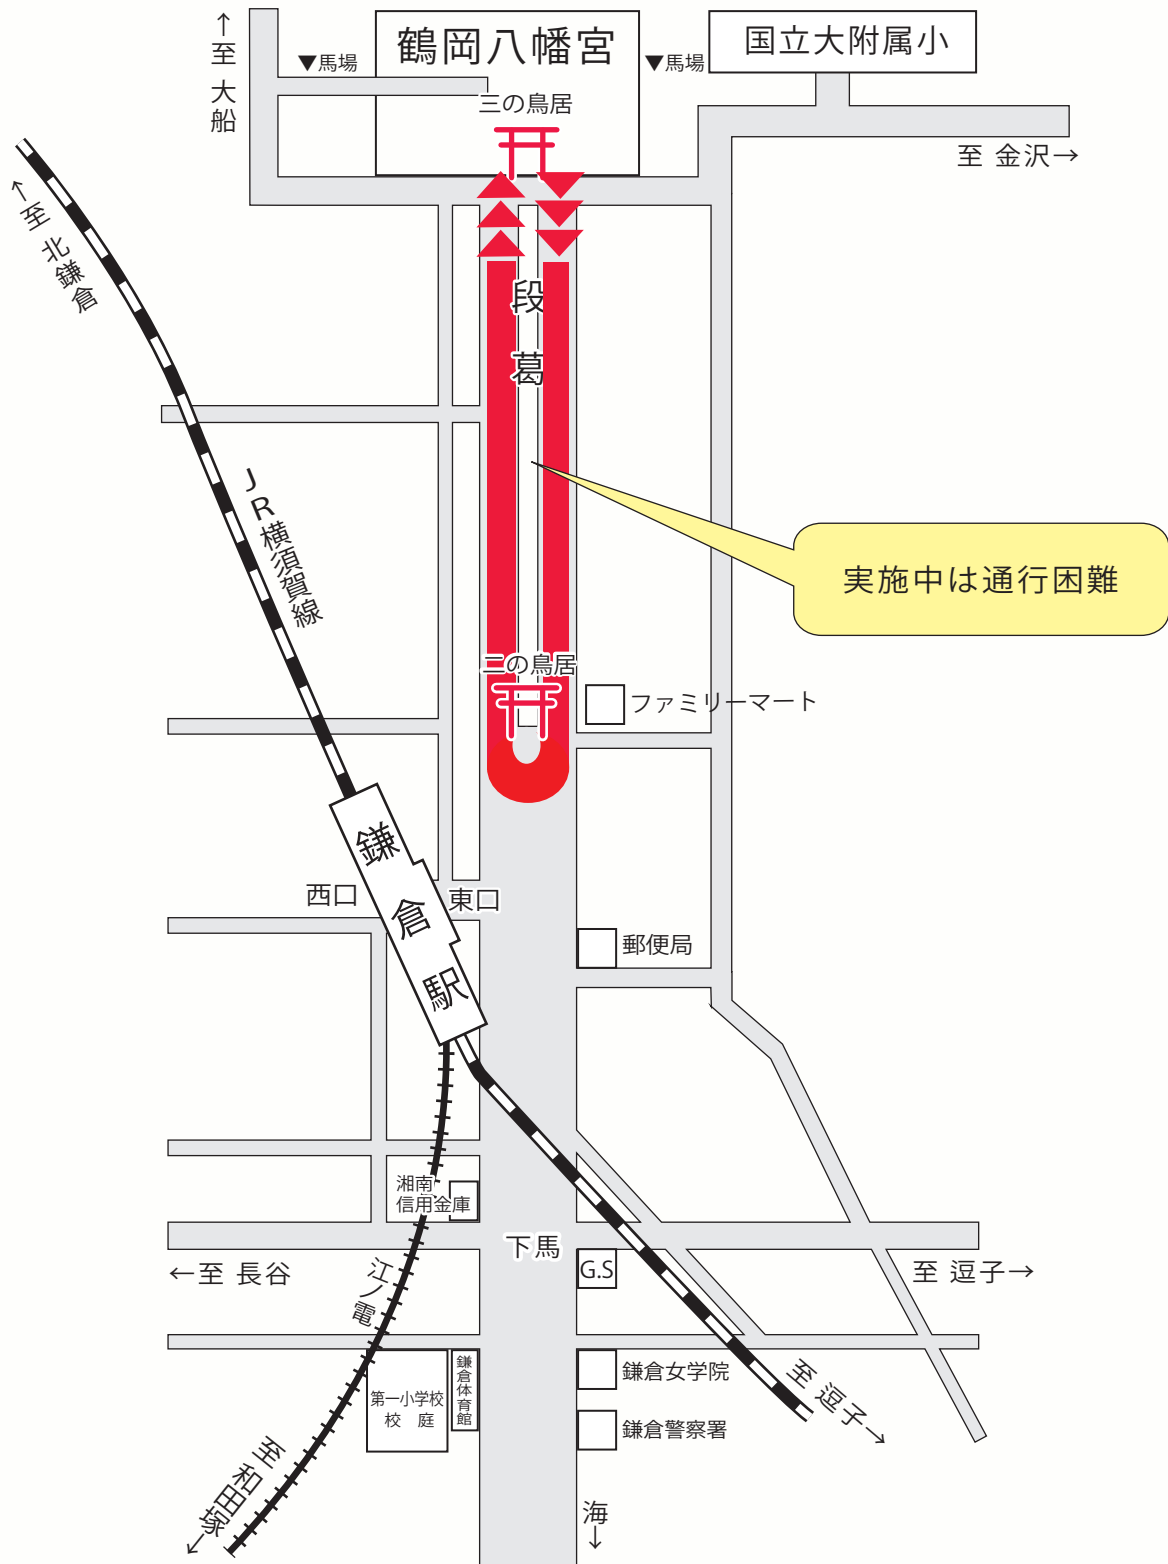

反射材普及啓発交通安全キャンペーン (パレード巡行ルート)

※ 若宮大路(鶴岡八幡宮へ向かう道)は、パレード巡行 実施中は上記のとおり**交通規制**を行います。
尚、当日の状況により変更する場合がございますので
現場係員の指示に従ってください。
皆様には大変ご迷惑をおかけいたしますが
何卒ご理解・ご協力をお願い申し上げます。